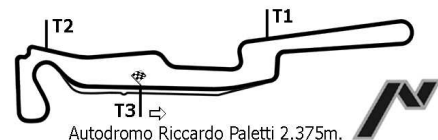

TOP KART EXPERIENCE

Garetta del 25/07/2010

CLASSIFICA GIRI VELOCI 1° MANCHE

POS	No	CONDUTTORE	NAZ	TEAM	TELAIO/MOTORE	CATEGORIA	TEMPO	DIST	GIR/TOT	MEDIA
1	9	MEDDO			PAROLIN/HONDA		53.795		10/10	53.335
2	3	GADDU			PAROLIN/HONDA		56.429	2.634	10/10	50.846
3	6	TOTTI			PAROLIN/HONDA		56.670	2.875	8/10	50.629
4	12	EMA			PAROLIN/HONDA		56.696	2.901	8/10	50.606
5	4	MAGNO			PAROLIN/HONDA		57.552	3.757	6/10	49.854
6	2	SPAGNI			PAROLIN/HONDA		1'01.206	7.411	8/10	46.877